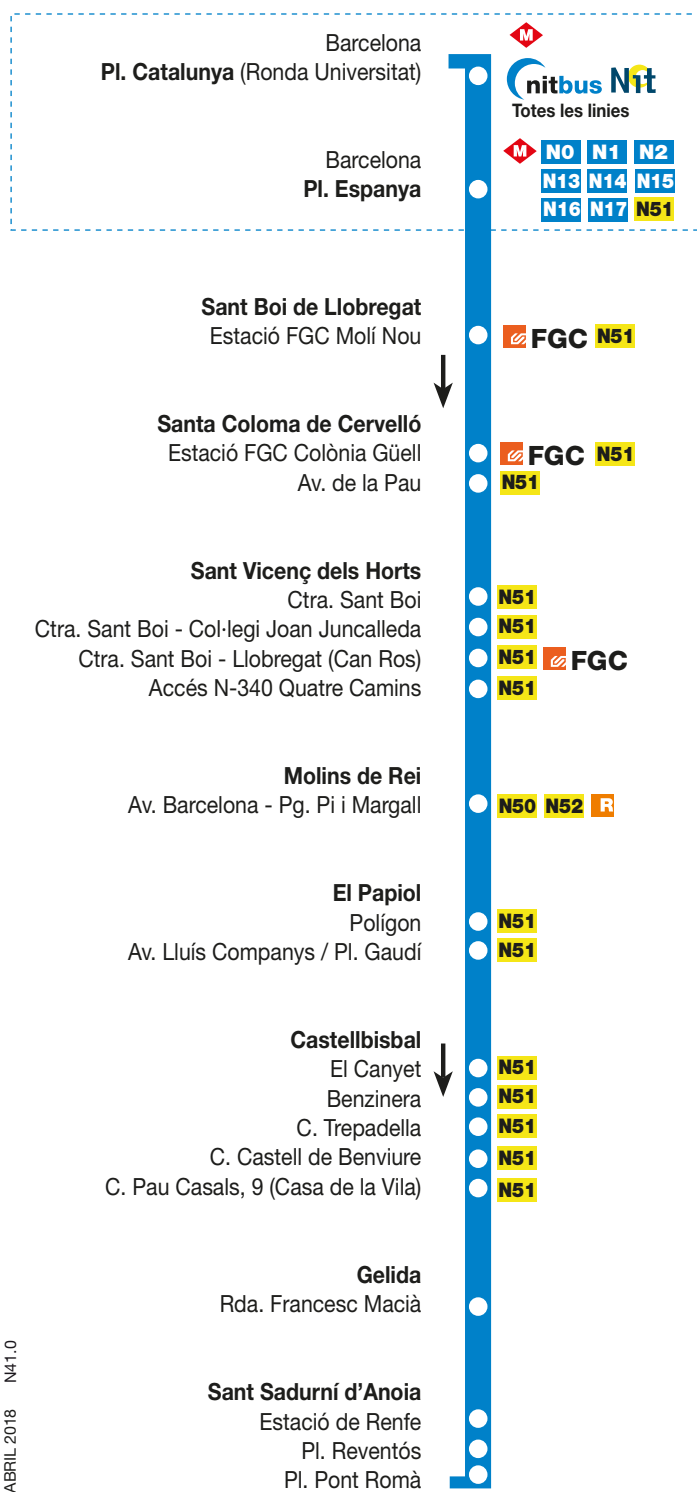

N41

Barcelona Sant Sadurní d'Anoia

Empresa
Soler i Sauret
www.solerisauret.com

No es pot fer servir aquest autobús per fer viatges interns a Barcelona.
Si es puja a alguna de les parades de Barcelona no es podrà baixar fins a partir de Sant Boi.

ABRIL 2018 N41.0

Horari aproximat de pas

Municipi	Parada	Horaris
Barcelona	Pl. Catalunya	0:25 3:00
St. Boi de Ll.	Molí Nou	0:44 3:19
Sta. Coloma Cervelló	Av. de la Pau	0:48 3:23
St. Vicenç dels Horts	Ctra. Sant Boi	0:51 3:26
Molins de Rei	Av. Barcelona	0:57 3:32
El Papiol	Pl. Gaudí	1:06 3:41
Castellbisbal	Casa de la Vila	1:17 3:52
Gelida	Rda. Francesc Macià	1:41 4:16
St. Sadurní d'Anoia	Pl. Pont Romà	1:53 4:28

Av. València - Pg. Pi i Margall

Sant Vicenç dels Horts

CAP El Serral – J. Juncadella
Ctra. Sant Boi

Santa Coloma de Cervelló

Av. de la Pau
Estació FGC Colònia Güell

Sant Boi de Llobregat

Estació FGC Molí Nou

Barcelona
Pl. Espanya

Barcelona
Pl. Catalunya (Ronda Universitat)

N50 N52 R

N51

N51

N51

N51 **FGC**

N51 **FGC**